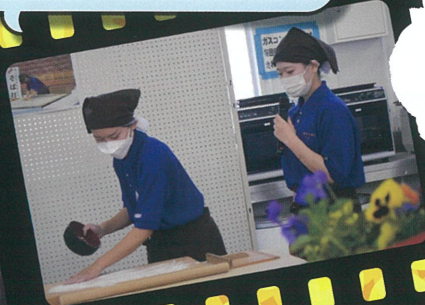

出雲農林高校
イメージキャラクター
モーリン

出雲農林高校
メールシステム登録

登録用QRコード

学校—保護者間の連絡用に携帯メールを利用しています。災害時などの緊急連絡や、日常の諸連絡の一部を携帯メールにて行います。

出雲農林高校HP QRコード

【食品科学科】和菓子実習

www.izuno.ed.jp

2022

農業祭

テーマ **我々が創る農業祭**

～出農から明るい風を吹かせよう～

農産加工品即売

出農そば部そば打ち

講演会

ふれあい動物広場

環境科学科展示

出農太鼓部演奏

吹奏楽部と有志による
ステージ発表

有志によるステージ発表

スタンプラリー抽選会

吹奏楽部演奏

11月11日～12日に本校で農業祭を開催しました。今年度も新型コロナウイルス感染症が収束していない状況を受け、生徒および教職員、地域の皆様の健康・安全面を第一に考慮した結果、一般公開しない形で開催しました。11日は、講演会、太鼓部・吹奏楽部の演奏、有志によるステージイベントを行いました。12日は、農産物や加工品の販売を行ったほか、各学科、部活動、委員会が日頃の学習や活動の様子を展示しました。一刻も早く当感染症が収束し、来年は農業祭が盛大に行えることを生徒及び教職員一同で願っています。