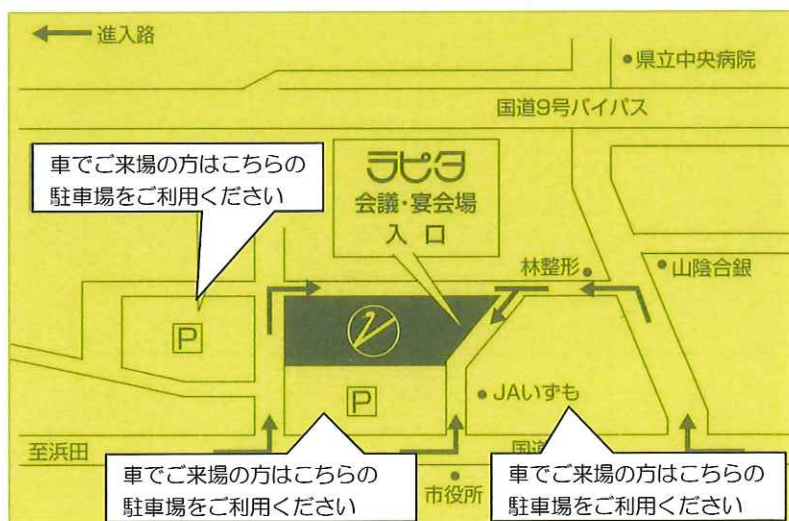

7/7 (金) 19:00~21:00

- 各校の概要や特徴の説明 (各校 20 分ずつ)
- 各校ブースでの個別説明及び進路相談

- 19:00~ 開会
- 19:05~ 出雲商業説明
- 19:25~ 出雲農林説明
- 19:45~ 出雲工業説明
- 20:05~ 質問・高校別説明
- 21:00~ 閉会

会場

ラピタウェディングパレス

じゅこう
3階 寿輝の間

★駐車場はラピタまたはJAいずもの
駐車場をご利用ください