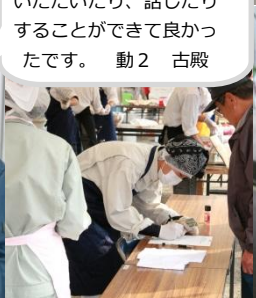

自分たちで作った手作り
7けんをおばあちゃんも
おいしいと喜んで食べて
くれました♡ 食3 今若

月報

新春号
出雲農林高校
PTA

出農に80年の歴史あり 未来へつなく出農魂

80周年記念式典 11月16日(土)
農業祭 11月17日(日)

最初は緊張してスムーズ
に受付ができなかった。
でもだんだん慣れてきて
手際よくなってよかつた。
食3 吉井

たくさんのお客様に
買ってもらいました。
＼(^o^)／おいしいそ
うな笑顔がとてうれし
かったです。食3 兒玉

友だちとワイワイ
できて楽しかつた。

子どもたちに食品科学科の実験に
興味を持ってもらい、楽しくふれ
あうことができよかつたです。
食2 寄藤

たくさんの方々に買って
いただいたり、話したり
することができて良かつ
たです。動2 古殿

しまねっこも来校!

雨でもたくさんの方が
来てくれたよ♪
動3 星野

桑山紀彦さんによる
「地球のステージ」

出農生はステキ！

校長 山藤 美之

昨年十一月の八十周年記念式典の講演として宮城県の内療内科医、桑山紀彦さんによる「地球のステーション」がありました。世界の紛争地や被災地、そして東日本大震災のことを大画面の映像と語り、自作の歌で伝えるものでした。

実は私自身が「地球のステーション」を見たのは十年前。ものすごく感動して、『いつか自分の学校の生徒にも「地球のステーション」で感動してもらいたい！』という夢を持ちました。

その夢が叶ったことでまず感動です。二時間、身じろぎもしないで真剣に講演を聴く生徒の姿に感動！そして翌日、桑山さんのブログに書き込まれた出農生からのたくさんのコメントを読んで、また感動でした。その一部を紹介します。