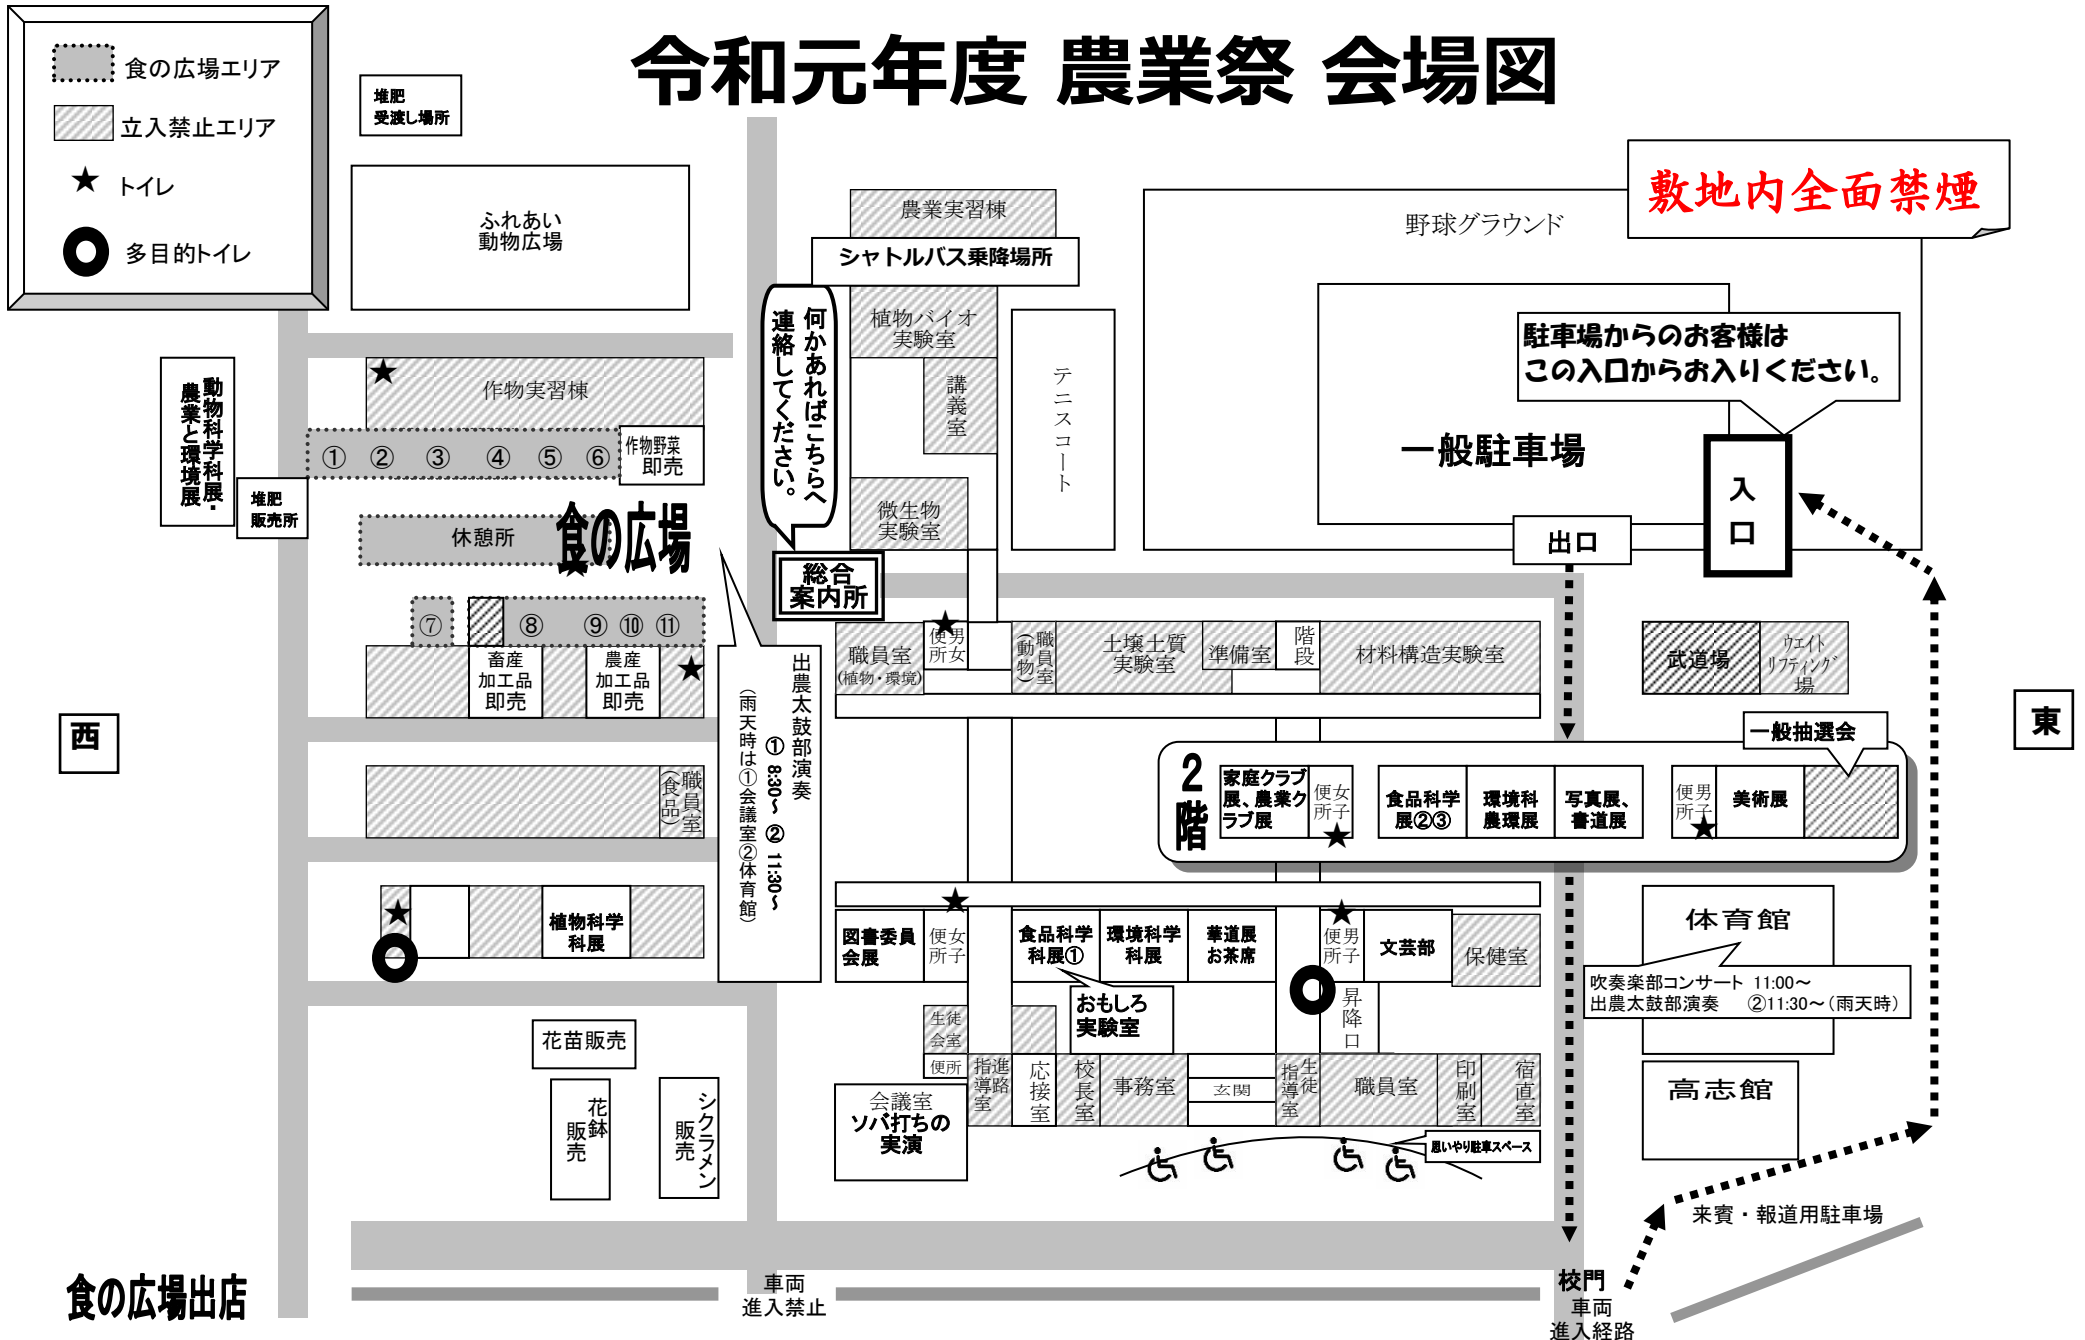

令和元年度 農業祭 会場図

- ① ミルク鍋 ② やきそば ③ タピオカ&チーズハットグ ④ 水餃子 ⑤ ドレッシング&シフォンケーキ ⑥ フライドポテト
 ⑦ アイス屋 ⑧ PTAの店(うどん・そば) ⑨ フランクフルト&ドリンク ⑩ モーリンベーカー ⑪ マーマカレー

食の広場では、ごみの回収にご協力をお願いします。