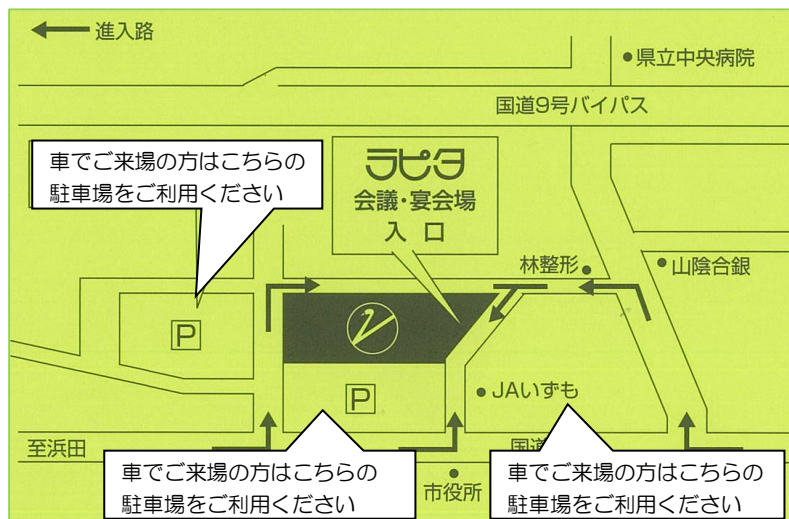

## 商業・農業・工業

プロフェッショナルを目指すなら専門高校

令和元年

**7/5 (金) 19:00~21:00**

- 各校の概要や特徴の説明（各校 20分ずつ）
- 各校ブースでの個別説明及び進路相談

- 19:00~ 開会
- 19:05~ 出雲商業説明
- 19:25~ 出雲農林説明
- 19:45~ 出雲工業説明
- 20:05~ 質問・高校別説明
- 21:00~ 閉会

会場

ラピタウェディングパレス

3階 じゅこう 寿輝の間

★駐車場はラピタまたはJAいずもの  
駐車場をご利用ください

主催：島根県立出雲商業高等学校・島根県立出雲農林高等学校・島根県立出雲工業高等学校

お問合せ：島根県立出雲工業高等学校 校長 宇津 誠（☎：0853-21-3131）

※参加の場合は裏面の参加希望票を提出してください※