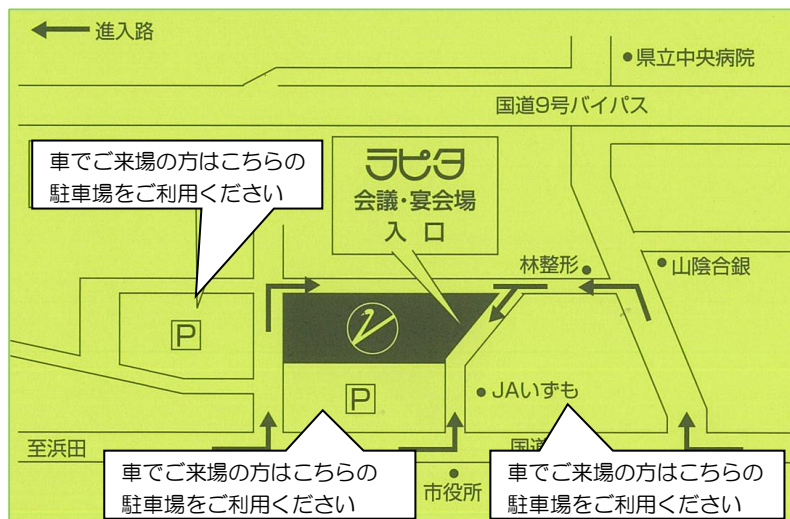

7/6(金)19:00~21:00

- 各校の概要や特徴の説明(各校20分ずつ)
- 各校ブースでの個別説明及び進路相談

- 19:00~ 開会
- 19:05~ 出雲商業説明
- 19:25~ 出雲農林説明
- 19:45~ 出雲工業説明
- 20:05~ 質問・高校別説明
- 21:00~ 閉会

会場

ラピタウェディングパレス

3階 じゅこう 寿輝の間

★駐車場はラピタまたはJAいずもの
駐車場をご利用ください